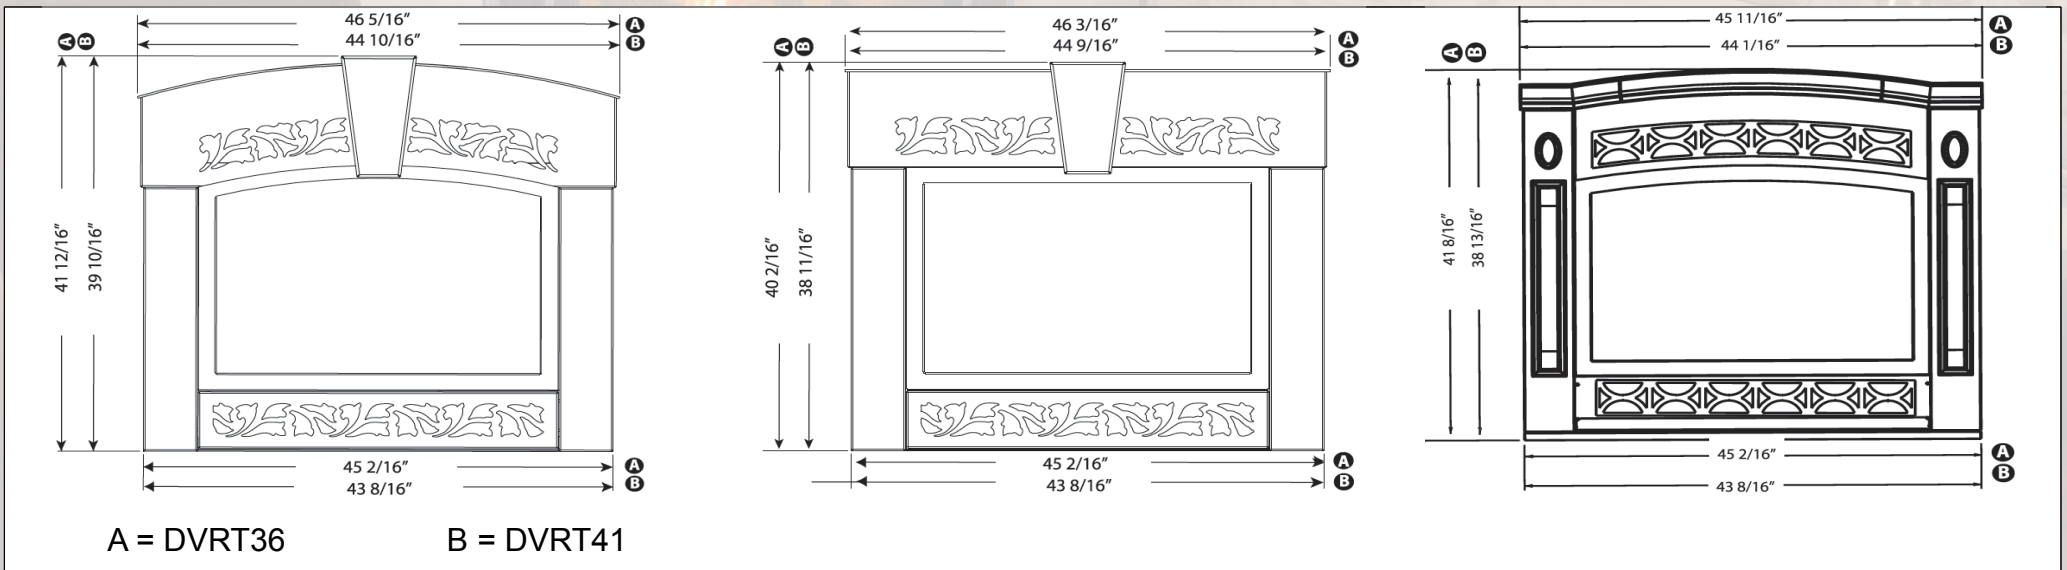

## Línea PREMIERE de chimeneas y frentes

Medidas de CHIMENEAS y GABINETES:

	DVRT36	DVRT41		DVRT36	DVRT41
A	946mm	1016mm	H	508mm	635mm
B	838mm	914mm	I	730mm	827mm
C	914mm	1041mm	J	641mm	719mm
D	533mm	622mm	K	140mm	194mm
E	870mm	940mm	L	197mm	251mm
F	362mm	495mm	M	273mm	327mm
G	210mm	355mm	N	425mm	558mm