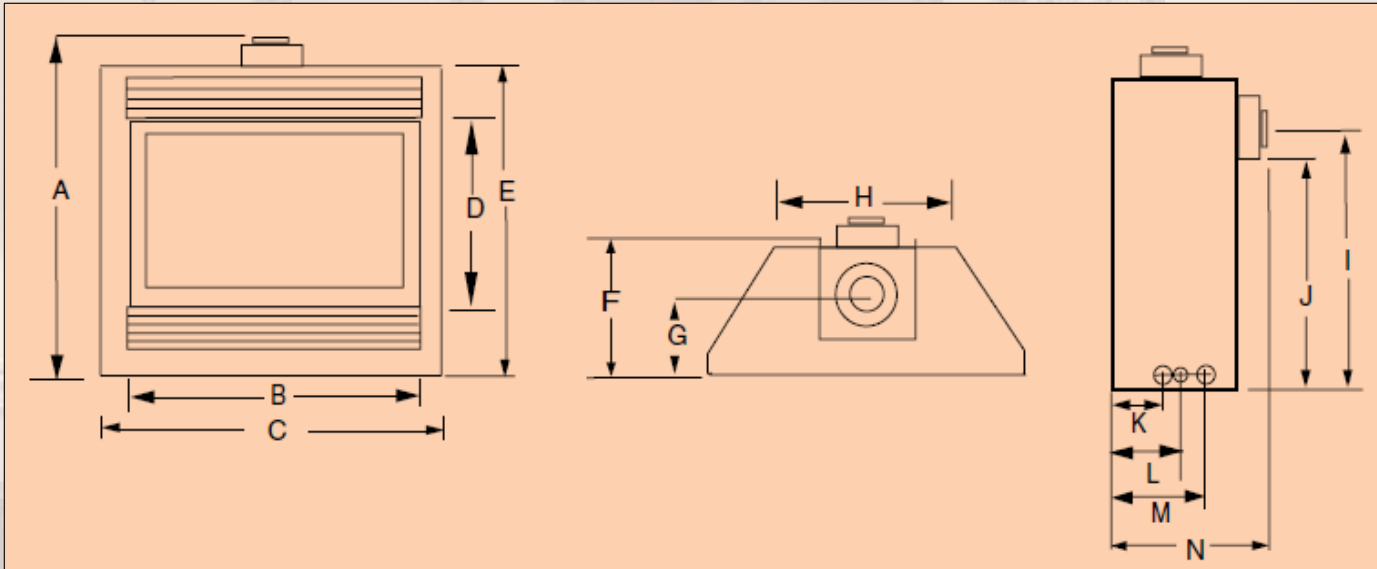

## Línea PREMIERE de chimeneas y frentes

Medidas de CHIMENEAS y GABINETES:

	DVRT36	DVRT41		DVRT36	DVRT41
A	946mm	1016mm	H	508mm	635mm
B	838mm	914mm	I	730mm	827mm
C	914mm	1041mm	J	641mm	719mm
D	533mm	622mm	K	140mm	194mm
E	870mm	940mm	L	197mm	251mm
F	362mm	495mm	M	273mm	327mm
G	210mm	355mm	N	425mm	558mm